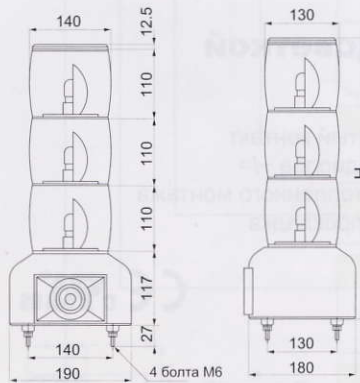

### Габариты

Ед. измерения: мм

Кол-во секций:	H
1	240
2	350
3	460
4	570
5	680

Монтаж на штифты  
Схема установочных отверстий