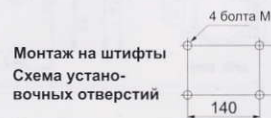

### Габариты

Ед. измерения: мм

Кол-во секций:	H
1	240
2	350
3	460
4	570
5	680

Монтаж на штифты  
Схема установочных отверстий