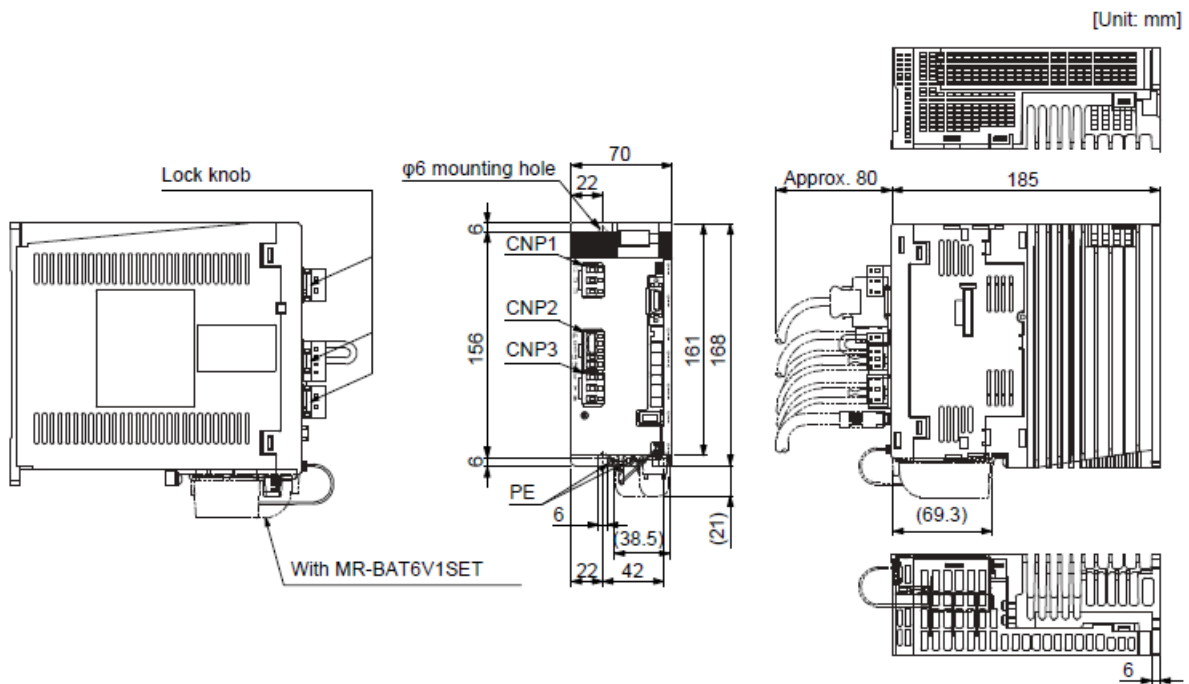

Все вышеупомянутые модели доступны для заказа уже сейчас.

Габаритно-присоединительные размеры:

- MR-JE-10BF to MR-JE-40BF

- MR-JE-70BF/ MR-JE-100BF

- MR-JE-200BF/ MR-JE-300BF

[Unit: mm]

Контактная информация