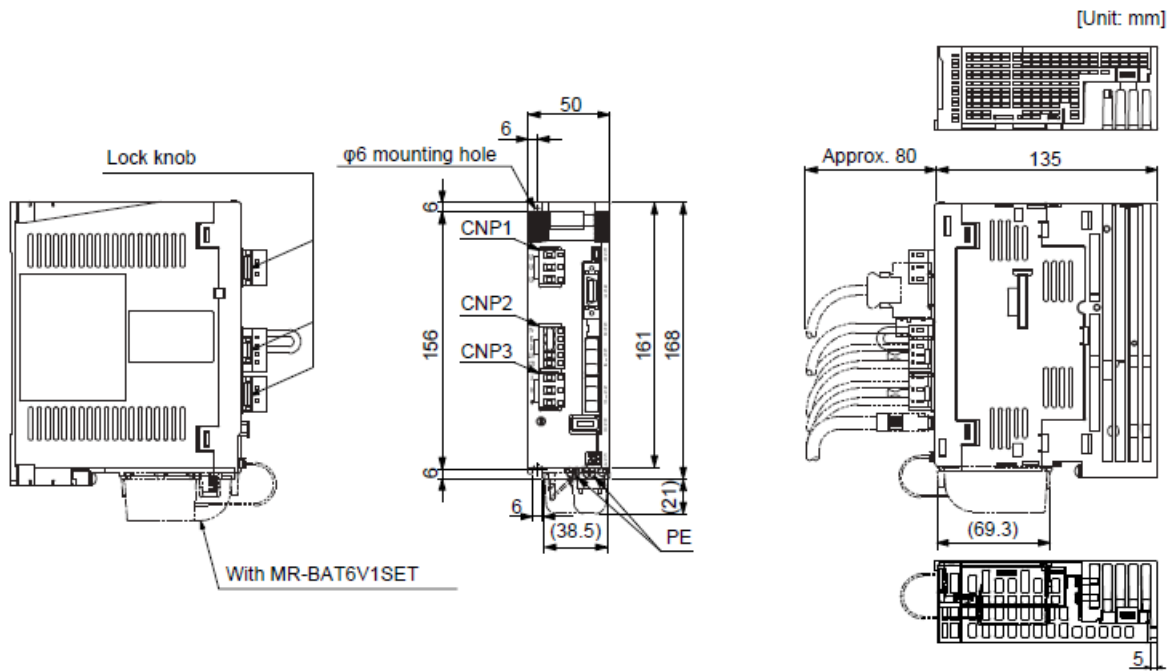

Все вышеупомянутые модели доступны для заказа уже сейчас.

Габаритно-присоединительные размеры:

- MR-JE-10BF to MR-JE-40BF

- MR-JE-70BF/ MR-JE-100BF

- MR-JE-200BF/ MR-JE-300BF

[Unit: mm]

Контактная информация